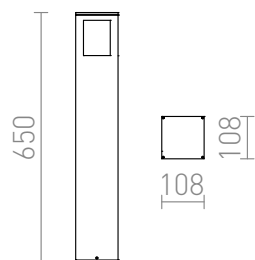

PONDER 65

IP44

Pullert for udendørs brug, med E27-sokkel til sparepærer. Dæksel af satineret glas.

RP DKK inkl. MOMS

R10433

PONDER 65 pullert sort 230V E27 18W IP44

1 200,-

 3D model