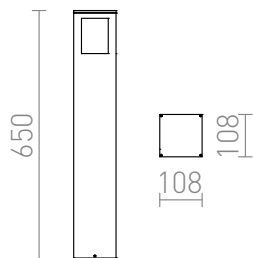

PONDER 65

IP44

Außenstehleuchte für sparsame Lichtquelle mit E27 Fassung. Schirme aus satiniertem Glas.

EV EUR inkl. MwSt

R10433

PONDER 65 Standleuchte schwarz 230V E27
18W IP44

158,00

 3D model