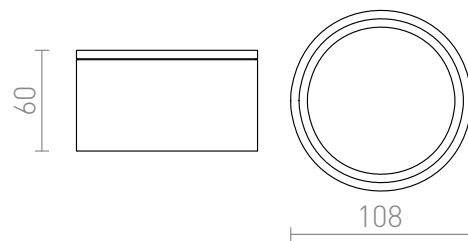

# IP54

Decken- oder Wandleuchte für Außenbeleuchtung für energiesparende Lichtquelle GX53.  
EV EUR inkl. MwSt

R10428	MERIDO Deckenleuchte weiß 230V GX53 11W IP54	58,00
R10429	MERIDO Deckenleuchte silbergrau 230V GX53 11W IP54	58,00
R10430	MERIDO Deckenleuchte anthrazitgrau 230V GX53 11W IP54	58,00