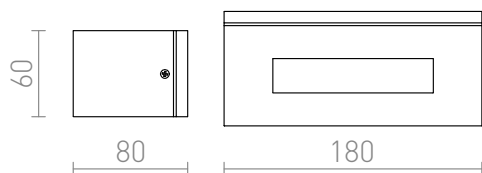

IP54

Oprawa ścienna zewnętrzna świecąca w górę/dół. Jedna strona oprawy posiada przezroczystą szklaną osłonę, druga strona oprawy jest wyposażona w węższe szkło matowe z czarną ramą.

Polecona cena PLN brutto

R10439	WOOP ścienna antracyt 230V R7s 78mm 48W IP54	258,-
R10438	WOOP ścienna srebrno-szara 230V R7s 78mm 48W IP54	178,-
R10437	WOOP ścienna biała 230V R7s 78mm 48W IP54	178,-