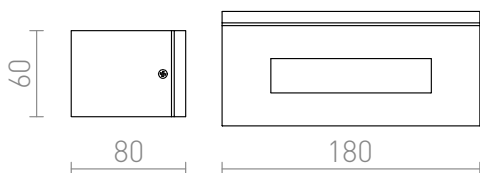

WOOP

IP54

Εξωτερικό φωτιστικό ΠΑΝΩ/ΚΑΤΩ. Η μία πλευρά του φωτός έχει ένα διαφανές γυάλινο κάλυμμα με μαύρο περίγραμμα. Η άλλη πλευρά έχει κάλυμμα από θολωμένο γυαλί με μαύρο φινίρισμα.

Λιανική τιμή EUR με ΦΠΑ

R10439	WOOP Επιτοίχιος γκρι ανθρακίτη 230V R7s 78mm 48W IP54	58,00
R10438	WOOP Επιτοίχιος γκρι ασημί 230V R7s 78mm 48W IP54	48,00
R10437	WOOP Επιτοίχιος λευκό 230V R7s 78mm 48W IP54	48,00

 3D model

 manual