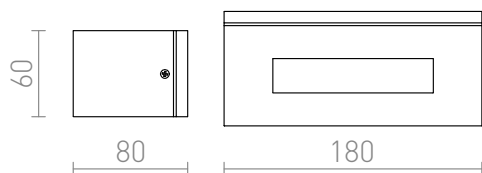

IP54

Luminaire d'extérieur avec éclairage UP/DOWN. L'un des côtés de la lampe est muni d'un couvercle en verre clair avec une garniture noire. L'autre côté a un couvercle en verre mat plus étroit avec une garniture noire.

Prix de vente conseillé EUR TTC

R10439	WOOP murale gris anthracite 230V R7s 78mm 48W IP54	58,00
R10438	WOOP murale gris argent 230V R7s 78mm 48W IP54	48,00
R10437	WOOP murale blanc 230V R7s 78mm 48W IP54	48,00