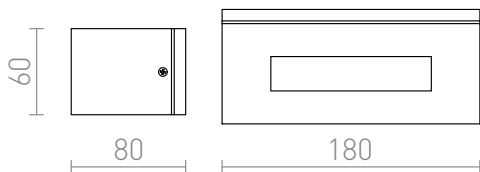

# IP54

Kaksisuuntainen seinävalaisin ulkokäyttöön. Yksi puoli kirkasta lasia mustalla kehyksellä, toinen varustettu himmeällä, mustakehyksisellä lasikannella

suositushinta EUR sis. alv

R10439	WOOP seinä tummanharmaa 230V R7s 78mm 48W IP54	58,00
R10438	WOOP seinä hopeanharmaa 230V R7s 78mm 48W IP54	48,00
R10437	WOOP seinä valkoinen 230V R7s 78mm 48W IP54	48,00