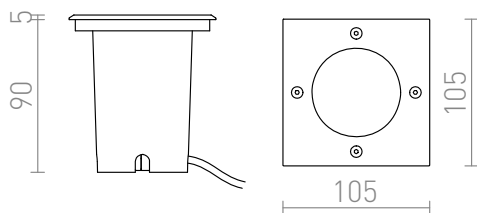

RIZZ SQ 105

LED 3W 128 lm Ra 80

Vonkajšie zápusťné svetidlo do zeme s CREE LED. Dodávané vrátane driveru.

MOC EUR vr DPH

R10436	RIZZ SQ 105 nerez 230V LED 3W 96° IP65 3000K	138,00
--------	---	--------

IP65

3D model

PDF manual

96°

0,58

0,58