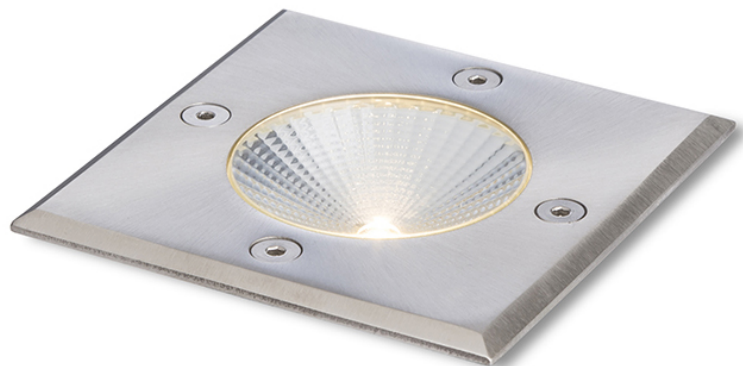

RIZZ SQ 105

LED 3W 128 lm Ra 80

Vonkajšie zápusťné svetidlo do zeme s CREE LED. Dodávané vrátane driveru.

MOC EUR vr DPH

R10436	RIZZ SQ 105 nerez 230V LED 3W 96° IP65 3000K	138,00
--------	---	--------

IP65