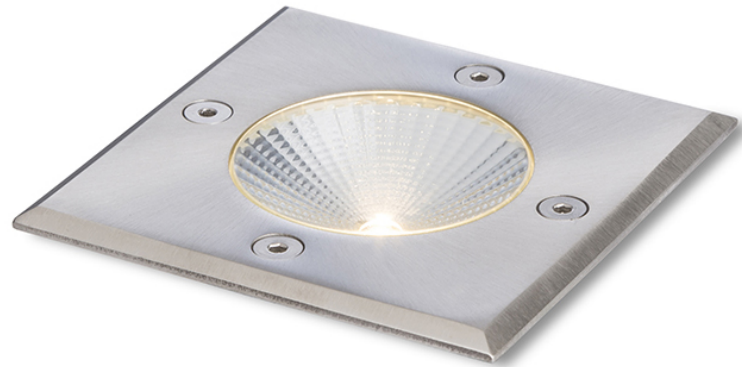

RIZZ SQ 105

LED 3W 128 lm Ra 80

Infälld markspot för utomhusbruk med en CREE LED ljuskälla.
RP SEK inkl. MOMS

R10436

RIZZ SQ 105 rostfritt stål 230V LED 3W 96°
IP65 3000K

1 550,-

IP65

3D model