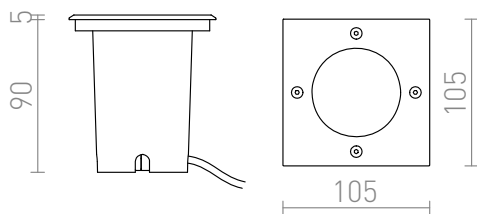

RIZZ SQ 105

LED 3W 128 lm Ra 80

Infälld markspot för utomhusbruk med en CREE LED ljuskälla.
RP SEK inkl. MOMS

R10436

RIZZ SQ 105 rostfritt stål 230V LED 3W 96°
IP65 3000K

1 550,-

IP65

3D model