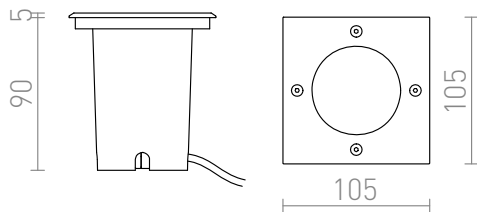

LED 3W 128 lm Ra 80

Luminária embutida de exterior para instalação no chão com LED integrado e driver.

Preço recomendado EUR incluindo IVA

R10436

RIZZ SQ 105 aço inoxidável 230V LED 3W 96°
IP65 3000K

138,00

IP65