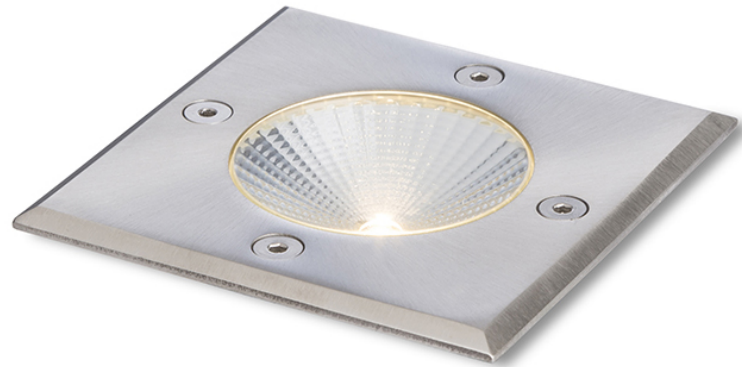

# RIZZ SQ 105

LED 3W 128 lm Ra 80

Luminária embutida de exterior para instalação no chão com LED integrado e driver.

Preço recomendado EUR incluindo IVA

R10436

RIZZ SQ 105 aço inoxidável 230V LED 3W 96°  
IP65 3000K