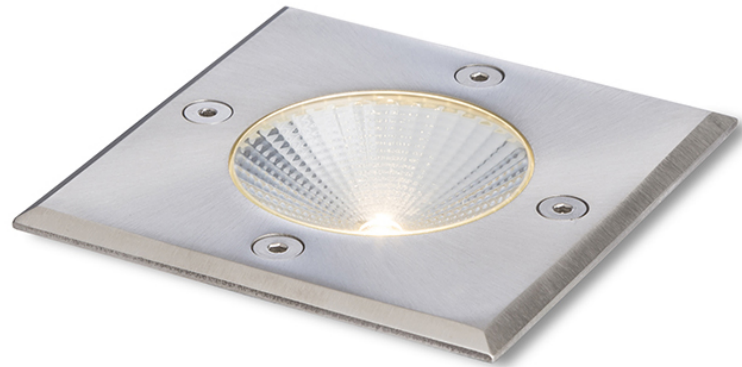

RIZZ SQ 105

LED 3W 128 lm Ra 80

Buiten verzonken lamp met krachtige CREE LED diode. Incl. driver.
adviesverkoopprijs EUR incl. BTW

R10436

RIZZ SQ 105 Roestvrij staal 230V LED 3W 96°
IP65 3000K

138,00

IP65

3D model