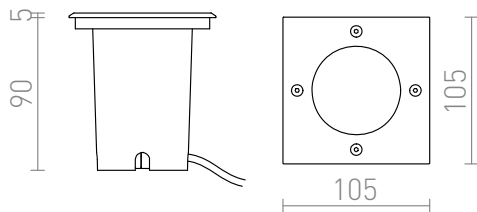

RIZZ SQ 105

LED 3W 128 lm Ra 80

Buiten verzonken lamp met krachtige CREE LED diode. Incl. driver.
adviesverkoopprijs EUR incl. BTW

R10436

RIZZ SQ 105 Roestvrij staal 230V LED 3W 96°
IP65 3000K

138,00

IP65

3D model