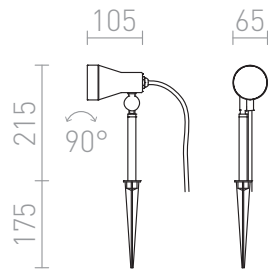

DIREZZA CU VARF

IP54

Corp de iluminat reflector exterior. Reflectorul poate fi înclinat după slăbirea șurubului de pe bază.
preț recomandat cu amănuntul RON cu TVA inclus

R10427	DIREZZA cu vârf gri argintiu 230V LED GU10 8W IP54	328,-
R10431	DIREZZA cu vârf antracit 230V GU10 35W IP54	328,-

 3D model

 manual

G14558