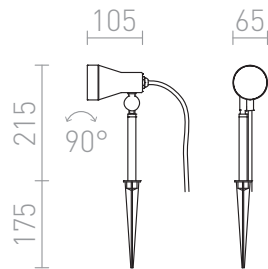

DIREZZA ΣΕ ΚΑΡΦΙ

IP54

Εξωτερικός προβολέας με κάτοπτρο με λειτουργία κλίσης (με ρύθμιση καρφιού μεταξύ κατόπτρου και βάσης).

Λιανική τιμή EUR με ΦΠΑ

R10427	DIREZZA σε καρφί γκρι ασημί 230V LED GU10 8W IP54	68,00
R10431	DIREZZA σε καρφί γκρι ανθρακίτη 230V GU10 35W IP54	68,00

 3D model

 manual

G14558