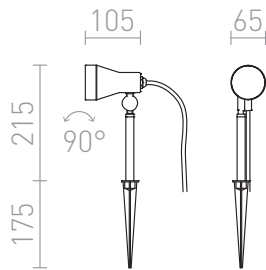

DIREZZA KEIHAAN VARASSA

IP54

Kohdevalo ulkokäyttöön. Valaisimen pää voidaan kallistaa löysäämällä ruuvit tyvestä.
suositushinta EUR sis. alv

R10427	DIREZZA keihäällä hopeanharmaa 230V LED GU10 8W IP54	68,00
R10431	DIREZZA keihäällä tummanharmaa 230V GU10 35W IP54	68,00

 3D model

 manual

G14558