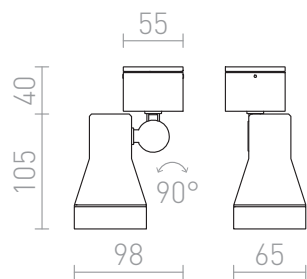

# DIREZZA

# IP54

Vonkajšie reflektorové svetidlo. Hlavicu svetidla možno naklápať po povolení skrutky na základni.

MOC EUR vr DPH

R10388	DIREZZA nástenná striebornosivá 230V LED GU10 8W IP54	58,00
R10432	DIREZZA nástenná antracitová 230V GU10 35W IP54	58,00