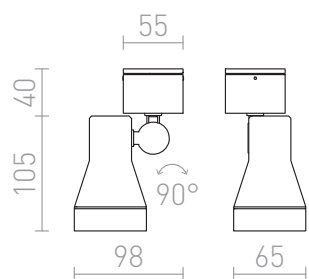

# DIREZZA

# IP54

Corp de iluminat reflector exterior. Reflectorul poate fi înclinat după slăbirea șurubului de pe bază.  
preț recomandat cu amănuntul RON cu TVA inclus

R10388	DIREZZA de perete gri argintiu 230V GU10 35W IP54	268,-
R10432	DIREZZA de perete antracit 230V GU10 35W IP54	268,-