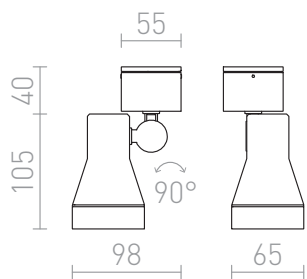

DIREZZA

IP54

Reflektor zewnętrzny z regulowaną głowicą po poluzowaniu śruby na przegubie.

Polecona cena PLN brutto

R10388	DIREZZA ścienna srebrno-szara 230V LED GU10 8W IP54	248,-
R10432	DIREZZA ścienna antracyt 230V GU10 35W IP54	248,-

 3D model

 manual

G14558