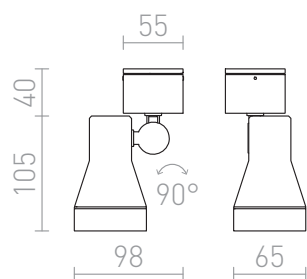

# DIREZZA

## IP54

Buiten reflector. Reflector is verstelbaar na losdraaien van schroef op basis.  
adviesverkoopprijs EUR incl. BTW

R10388	DIREZZA wandlamp zilvergrijs 230V GU10 35W IP54	58,00
R10432	DIREZZA wandlamp antracietgrijs 230V GU10 35W IP54	58,00