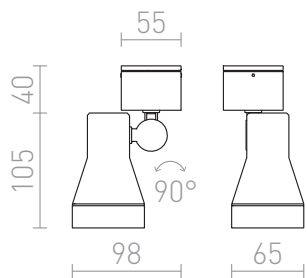

DIREZZA

IP54

Kültéri reflektor lámpatest. A reflektor forgatható az alap csavarjának meglazításával.
ajánlott kiskereskedelmi ár HUF áfával

R10388	DIREZZA fali lámpa ezüstszürke 230V LED GU10 8W IP54	23 500,-
R10432	DIREZZA fali lámpa antracitszürke 230V GU10 35W IP54	23 500,-

 3D model

 manual

G14558