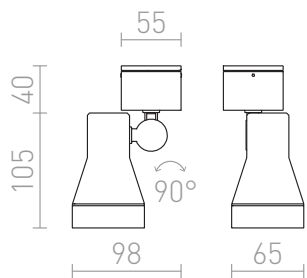

DIREZZA

IP54

Kohdevalaisin ulkokäyttöön. Valaisimen pää voidaan kallistaa löysäämällä ruuvit tyvestä.

suositushinta EUR sis. alv

| | | |
|--------|---|-------|
| R10388 | DIREZZA seinä hopeanharmaa 230V LED GU10 8W IP54 | 58,00 |
| R10432 | DIREZZA seinä tummanharmaa 230V GU10 35W IP54 | 58,00 |

 3D model

 manual

G14558