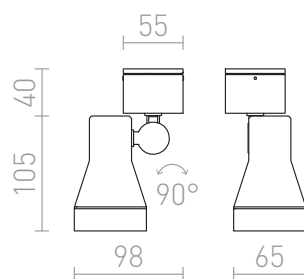

DIREZZA

IP54

Venkovní reflektorové svítidlo. Reflektor lze naklápět po povolení šroubu na základně.

MOC CZK vč DPH

R10388	DIREZZA nástěnná stříbrnošedá 230V LED GU10 8W IP54	1 450,-
R10432	DIREZZA nástěnná antracitová 230V GU10 35W IP54	1 450,-

 3D model

 manual

G14558