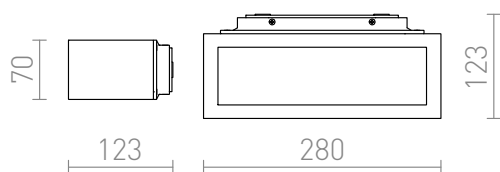

GINO

Corp de iluminat exterior de perete cu sticlă satinată. Marimile de bază H / L / Lu 2 / 6 / 20 cm.
preț recomandat cu amănuntul RON cu TVA inclus

R10387

GINO de perete antracit 230V E27 18W IP44

480,-

IP44

 3D model

 manual

G13155