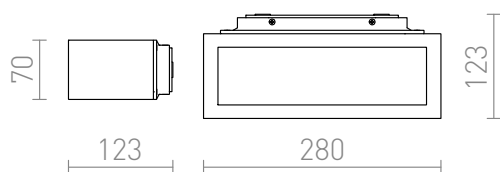

GINO

Buitenwandlamp met gesatineerd glas. Basis afmetingen H/B/L 2/6/20 cm.
adviesverkoopprijs EUR incl. BTW

R10387	GINO wandlamp antracietgrijs 230V E27 18W IP44	98,00
--------	---	-------

IP44

 3D model