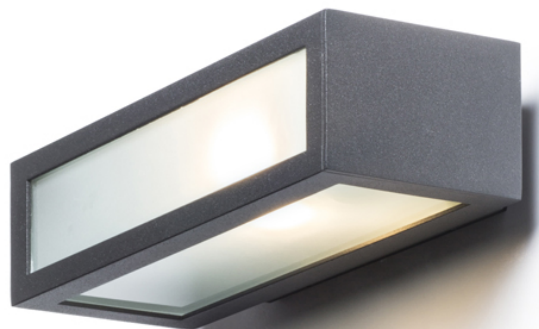

GINO

Vanjska zidna svjetiljka s poklopcima od satiniranog stakla. Dimenzije baze su V/Š/D 2/6/20cm.

Preporučena cena EUR s PDV-OM

R10387

GINO zidna antracit 230V E27 18W IP44

98,00

IP44

 3D model