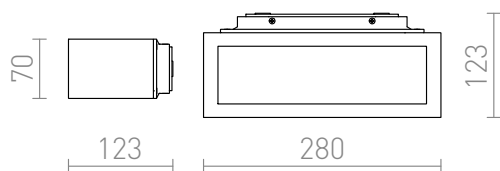

GINO

Vanjska zidna svjetiljka s poklopcima od satiniranog stakla. Dimenzije baze su V/Š/D 2/6/20cm.

Preporučena cena EUR s PDV-OM

R10387

GINO zidna antracit 230V E27 18W IP44

98,00

IP44

 3D model