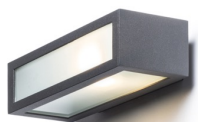

GINO

Vanjska zidna svjetiljka s poklopcima od satiniranog stakla. Dimenzije baze su V/Š/D 2/6/20cm.

Preporučena cena EUR s PDV-OM

R10387

GINO zidna antracit 230V E27 18W IP44

98,00

IP44

 3D model