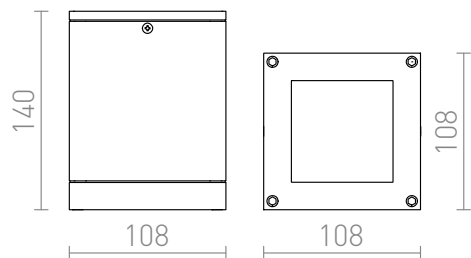

# QUADRA M

IP54

Stropné vonkajšie svetidlo pre LED svetelné zdroje PAR20.

MOC EUR vr DPH

R10385	QUADRA M stropná antracitová 230V LED E27 8W IP54	68,00
R10386	QUADRA M stropná striebornosivá 230V LED E27 8W IP54	35,00

3D model

PDF manual

G13020