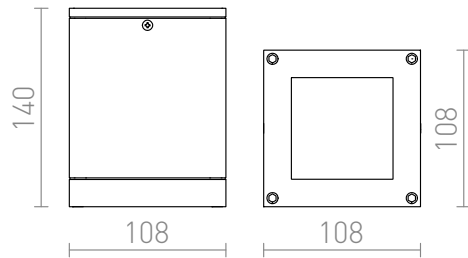

QUADRA M

IP54

Außendeckenleuchte für LED-Leuchtmittel PAR20.
EV EUR inkl. MwSt

R10385	QUADRA M Deckenleuchte anthrazitgrau 230V LED E27 8W IP54	68,00
R10386	QUADRA M Deckenleuchte silbergrau 230V LED E27 8W IP54	35,00

3D model

PDF manual

G13020