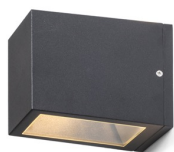

CABOX

Luminaria ARRIBA/ABAJO para exteriores. Adecuada para las fuentes de E27.

Precio recomendado EUR con IVA

R10384	CABOX II de pared gris antracita 230V E27 70W IP54	88,00
--------	---	-------

IP54

 3D model