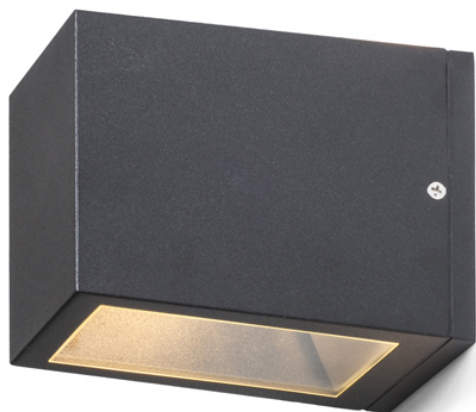

CABOX

Luminaria ARRIBA/ABAJO para exteriores. Adecuada para las fuentes de E27.

Precio recomendado EUR con IVA

R10384	CABOX II de pared gris antracita 230V E27 70W IP54	88,00
--------	---	-------

IP54

 3D model