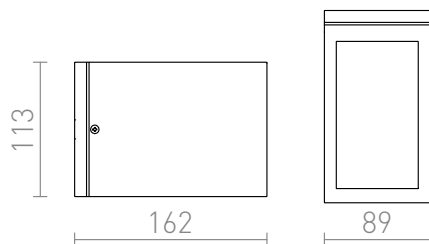

CABOX

Luminaria ARRIBA/ABAJO para exteriores. Adecuada para las fuentes de E27.

Precio recomendado EUR con IVA

R10384	CABOX II de pared gris antracita 230V E27 70W IP54	88,00
--------	---	-------

IP54

 3D model