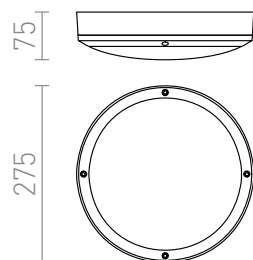

SONNY

IP54

Taklampa för två lågenergilampor, lämplig för utomhusbruk.

RP SEK inkl. MOMS

R10383	SONNY tak silvergrå 230V E27 2x18W IP54	980,-
R10382	SONNY tak antrasitgrå 230V E27 2x18W IP54	980,-

 3D model