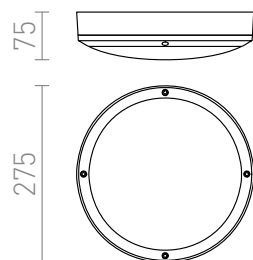

## IP54

Lampa sufitowa zewnętrzna na dwa energooszczędne źródła światła.

Polecona cena PLN brutto

R10383	SONNY sufitowa srebrno-szara 230V E27 2x18W IP54	380,-
R10382	SONNY sufitowa antracyt 230V E27 2x18W IP54	380,-