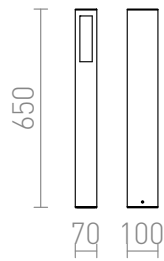

# TREEZA 65

IP54

Pollare med en E27-sockel och täcksiva av satinerat glas. Lämplig för utomhusbruk.

RP SEK inkl. MOMS

R10441

TREEZA 65 pollare antrasitgrå 230V E27 26W  
IP54

1 680,-

 3D model