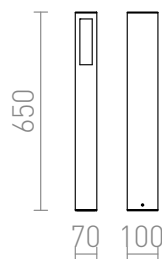

TREEZA 65

IP54

Lampada da terra per esterni, adatta per sorgente luminosa a risparmio energetico E27. Con vetro frontale satinato.

PVC EUR IVA inclusa

R10441	TREEZA 65 paletto grigio antracite 230V E27 26W IP54	150,00
--------	---	--------