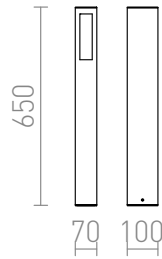

TREEZA 65

IP54

Pollari ulkokäyttöön E27 energiansäästölampulle. Suojalasi satinoitua lasia.
suositushinta EUR sis. alv

R10441

TREEZA 65 pollari tummanharmaa 230V E27
26W IP54

150,00

 3D model

 manual