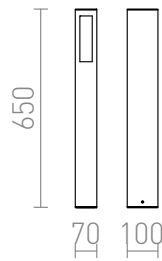

# TREEZA 65

IP54

Außenstehleuchte für energieeffiziente Lichtquellen mit E27 Fassung. Frontscheibe ist satiniert.

EV EUR inkl. MwSt

R10441

TREEZA 65 Standleuchte anthrazitgrau 230V  
E27 26W IP54

150,00

 3D model