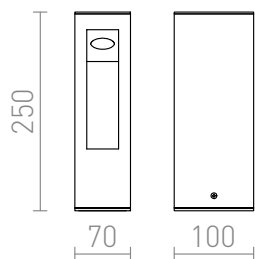

TREEZA LED 25

LED 7W 123 lm Ra 80

Corp de iluminat exterior pe suport de podea. Spațiul de la sursă de lumină este vopsit în culoare aurie, creând o lumină caldă.

preț recomandat cu amănuntul RON cu TVA inclus

R10380

TREEZA LED 25 standuri antracit 230V LED 7W
60° IP54 3000K

835,-

IP54

60°

0,96

 3D model

 manual