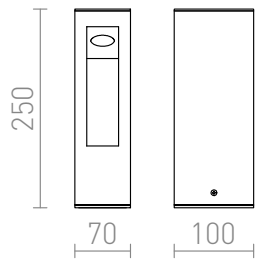

150,00

IP54

60°

0,96

3D model

PDF manual