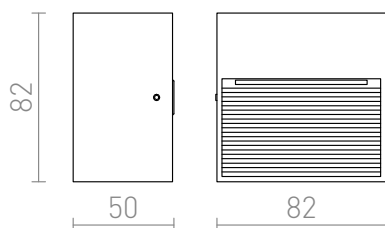

LED 2W 180 lm Ra 80

Nástenné vonkajšie svetidlo so smerovaním svetla nadol. Vhodné svetidlo pre osvetlenie schodísk a chodníkov.

MOC EUR vr DPH

R10379

ITAKA nástenná striebornosivá 230V LED 2W
IP54 3000K

48,00

IP54