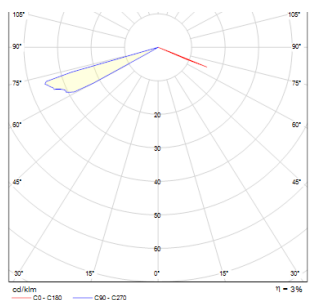

LED 2W 180 lm Ra 80

Nástenné vonkajšie svetidlo so smerovaním svetla nadol. Vhodné svetidlo pre osvetlenie schodísk a chodníkov.

MOC EUR vr DPH

R10379

ITAKA nástenná striebornosivá 230V LED 2W
IP54 3000K

48,00

IP54