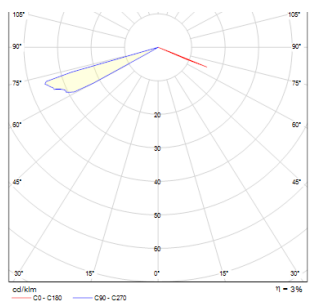

LED 2W 180 lm Ra 80

Zunanja stenska svetilka s svetlobo usmerjeno navzdol. Primerna za osvetlitev stopnic in poti.

Preporučena cena EUR s PDV-OM

R10379

ITAKA stenska srebrno siva 230V LED 2W IP54
3000K

48,00

IP54