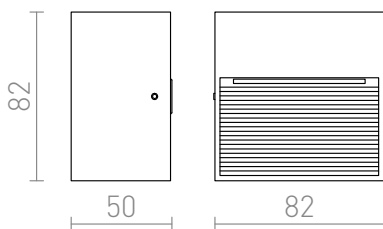

LED 2W 180 lm Ra 80

Zunanja stenska svetilka s svetlobo usmerjeno navzdol. Primerna za osvetlitev stopnic in poti.

Preporučena cena EUR s PDV-OM

R10379

ITAKA stenska srebrno siva 230V LED 2W IP54
3000K

48,00

IP54

 3D model

 manual

 .ies data