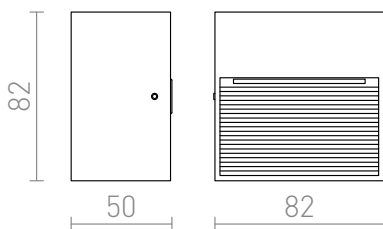

LED 2W 180 lm Ra 80

Kültéri fali lámpatest lefelé világítással. Lépcsők és utak megvilágítására alkalmas.
ajánlott kiskereskedelmi ár HUF áfával

R10379

ITAKA fali lámpa ezüstszürke 230V LED 2W IP54
3000K

16 500,-

IP54

 3D model

 manual

 .ies data