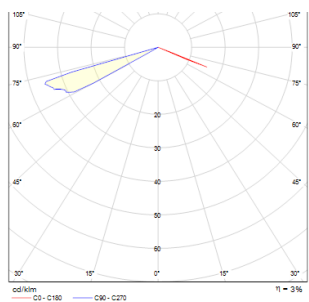

LED 2W 180 lm Ra 80

Kültéri fali lámpatest lefelé világítással. Lépcsők és utak megvilágítására alkalmas.
ajánlott kiskereskedelmi ár HUF áfával

R10379

ITAKA fali lámpa ezüstszürke 230V LED 2W IP54
3000K

16 500,-

IP54