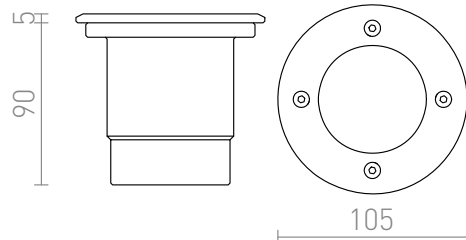

LED 3W 130 lm Ra 80

Zunanja talno vgradna LED svetilka za visoko zmogljivo CREE LED diodo. Vključuje gonilnik.

Preporučena cena EUR s PDV-OM

R10376

RIZZ R 105 nerjaveče jeklo 230V LED 3W 96°
IP65 3000K

120,00

IP65