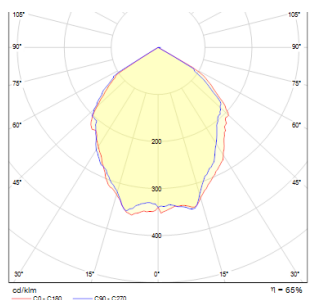

LED 3W 130 lm Ra 80

Zunanja talno vgradna LED svetilka za visoko zmogljivo CREE LED diodo. Vključuje gonilnik.

Preporučena cena EUR s PDV-OM

R10376

RIZZ R 105 nerjaveče jeklo 230V LED 3W 96°
IP65 3000K

120,00

IP65