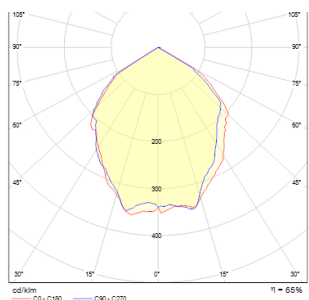

# RIZZ R 105

LED 3W 130 lm Ra 80

Lampa zewnętrzna wpuszczana w podłogę z diodą CREED LED. Zasilacz w zestawie.

Polecona cena PLN brutto

R10376

RIZZ R 105 stal nierdzewna 230V LED 3W 96°  
IP65 3000K

520,-

## IP65

3D model

PDF manual

96°

0,574

0,574

.ies data