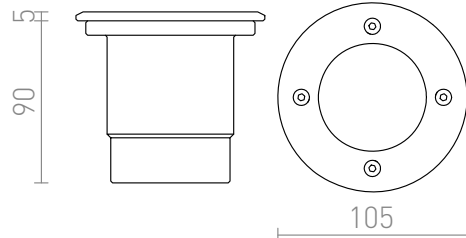

# RIZZ R 105

LED 3W 130 lm Ra 80

Lampa zewnętrzna wpuszczana w podłogę z diodą CREED LED. Zasilacz w zestawie.

Polecona cena PLN brutto

R10376

RIZZ R 105 stal nierdzewna 230V LED 3W 96°  
IP65 3000K

520,-

## IP65

3D model

PDF manual

96°

0,574

0,574

.ies data