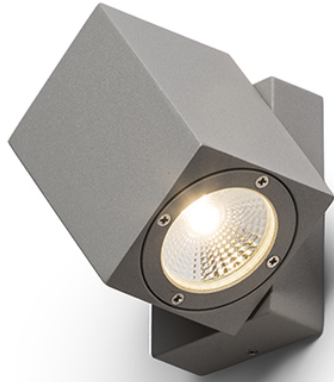

DAZOOM

LED 7W 540 lm Ra 80

Vägglampa med inbyggd LED för utomhusbruk som går att justera 320° i en axel.

RP SEK inkl. MOMS

R10378

DAZOOM riktbar silvergrå 230V/350mA LED 7W
60° IP54 3000K

750,-

IP54