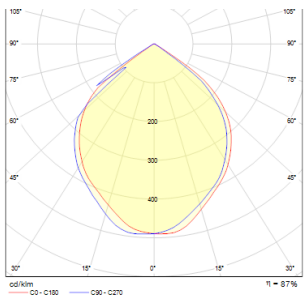

DAZOOM

LED 7W 540 lm Ra 80

Vägglampa med inbyggd LED för utomhusbruk som går att justera 320° i en axel.

RP SEK inkl. MOMS

R10378

DAZOOM riktbar silvergrå 230V/350mA LED 7W
60° IP54 3000K

750,-

IP54

60°

320°

0,934

IES

IES

 3D model

 manual

 .ies data