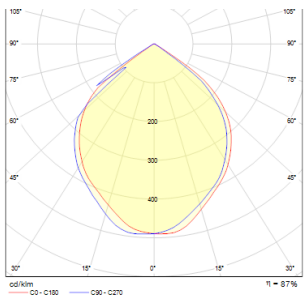

DAZOOM

LED 7W 540 lm Ra 80

Luminária exterior montada em parede com cabeça rotativa num eixo de 320°.

Preço recomendado incluindo IVA

R10378

DAZOOM direcional cinzento prata 230V/350mA
LED 7W 60° IP54 3000K

78,00

IP54

60°

320°

0,934

IES

IES

 3D model