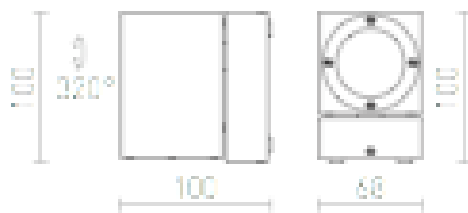

DAZOOM

LED 7W 540 lm Ra 80

Luminária exterior montada em parede com cabeça rotativa num eixo de 320°.

Preço recomendado incluindo IVA

R10378

DAZOOM direcional cinzento prata 230V/350mA
LED 7W 60° IP54 3000K

78,00

IP54

60°

320°

0,934

IES

IES

 3D model