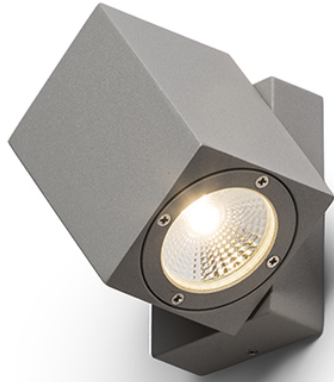

DAZOOM

LED 7W 540 lm Ra 80

Luminária exterior montada em parede com cabeça rotativa num eixo de 320°.

Preço recomendado incluindo IVA

R10378

DAZOOM direcional cinzento prata 230V/350mA
LED 7W 60° IP54 3000K

78,00

IP54

60°

320°

0,934

IES

IES

 3D model