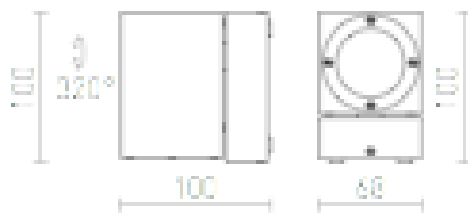

DAZOOM

LED 7W 540 lm Ra 80

Oprawa ścienna zewnętrzna z reflektorem obracającym się w jednej osi 320°.

Polecona cena PLN brutto

R10378

DAZOOM kierunkowa srebrno-szara
230V/350mA LED 7W 60° IP54 3000K

328,-

IP54