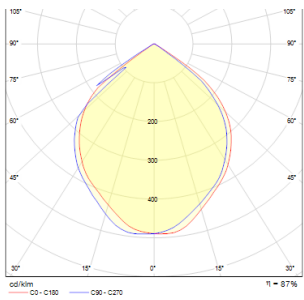

DAZOOM

LED 7W 540 lm Ra 80

Oprawa ścienna zewnętrzna z reflektorem obracającym się w jednej osi 320°.

Polecona cena PLN brutto

R10378

DAZOOM kierunkowa srebrno-szara
230V/350mA LED 7W 60° IP54 3000K

328,-

IP54