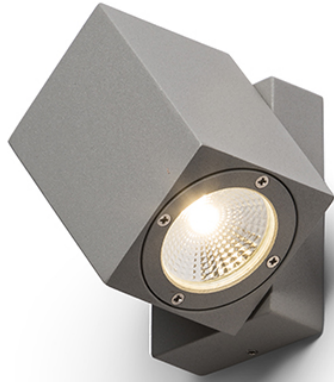

DAZOOM

LED 7W 540 lm Ra 80

Oprawa ścienna zewnętrzna z reflektorem obracającym się w jednej osi 320°.

Polecona cena PLN brutto

R10378

DAZOOM kierunkowa srebrno-szara
230V/350mA LED 7W 60° IP54 3000K

328,-

IP54