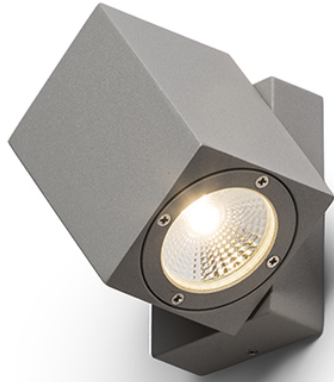

DAZOOM

LED 7W 540 lm Ra 80

Applique murale d'extérieur et réflecteur pivotant en 320° dans un axe.

Prix de vente conseillé EUR TTC

R10378

DAZOOM inclinable gris argent 230V/350mA
LED 7W 60° IP54 3000K

78,00

IP54

60°

320°

0,934

IES

IES

 3D model

 manual