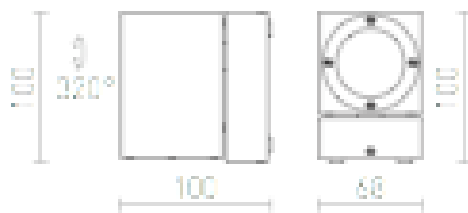

DAZOOM

LED 7W 540 lm Ra 80

Applique murale d'extérieur et réflecteur pivotant en 320° dans un axe.

Prix de vente conseillé EUR TTC

R10378

DAZOOM inclinable gris argent 230V/350mA
LED 7W 60° IP54 3000K

78,00

IP54

60°

320°

0,934

IES

IES

 3D model

 manual