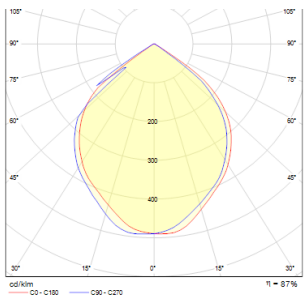

DAZOOM

LED 7W 540 lm Ra 80

Applique murale d'extérieur et réflecteur pivotant en 320° dans un axe.

Prix de vente conseillé EUR TTC

R10378

DAZOOM inclinable gris argent 230V/350mA
LED 7W 60° IP54 3000K

78,00

IP54

60°

320°

0,934

IES

IES

 3D model

 manual