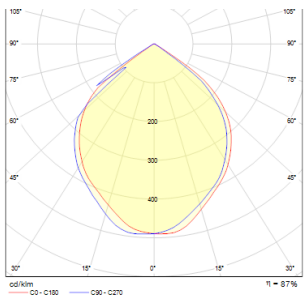

LED 7W 540 lm Ra 80

Seinävalaisin ulkokäyttöön, integroitu LED ja heijastin joka on säädettävä 320° yhdestä akselista.

suositushinta EUT sis. alv

R10378

DAZOOM suunnattava hopeanharmaa
230V/350mA LED 7W 60° IP54 3000K

78,00

IP54