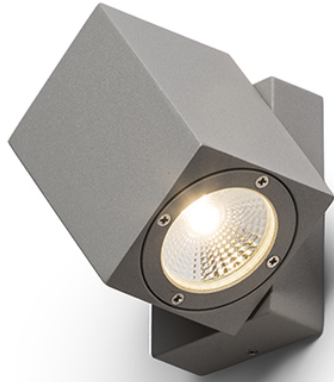

# DAZOOM

LED 7W 540 lm Ra 80

Seinävalaisin ulkokäyttöön, integroitu LED ja heijastin joka on säädettävä 320° yhdestä akselista.

suositushinta EUT sis. alv

R10378

DAZOOM suunnattava hopeanharmaa  
230V/350mA LED 7W 60° IP54 3000K