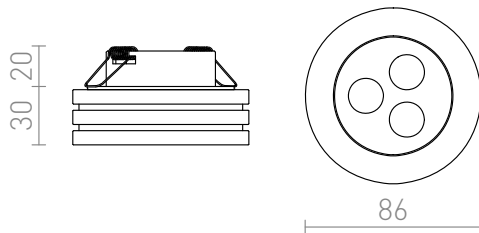

# OSONA M

LED 3x1W 270 lm Ra 80

Indbygget rund LED lampe af satineret polykarbonat.

RP DKK inkl. MOMS

R10302

OSONA M indbygget satineret akryl 230V/350mA  
LED 3x1W 3000K

50,-

3D model

manual

6,5

0,272

6

0,97