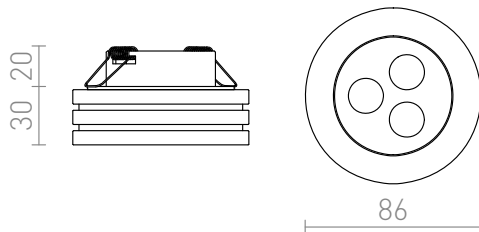

# OSONA M

LED 3x1W 270 lm Ra 80

Runde LED-Einbauleuchte, Abdeckung aus Satin- Polycarbonat.

EV EUR inkl. MwSt

R10302

OSONA M runde Einbauleuchte satiniertes Akryl  
230V/350mA LED 3x1W 3000K

5,00

3D model

manual

6,5

0,272