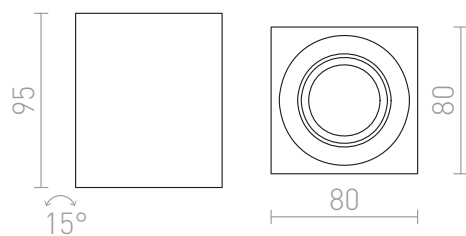

MAYO SQ

LED 9W 400 lm Ra 80

Corp de iluminat spot cubic montat pe suprafață cu LED COB de 9W. Driver inclus.
preț recomandat cu amănuntul RON cu TVA inclus

R10325	MAYO SQ de tavan basculant aluminiu 230V/700mA LED 9W 36° 2700K	520,-
R10326	MAYO SQ de tavan basculant alb 230V/700mA LED 9W 36° 2700K	520,-

3D model

36°

15°

0,86

PDF manual