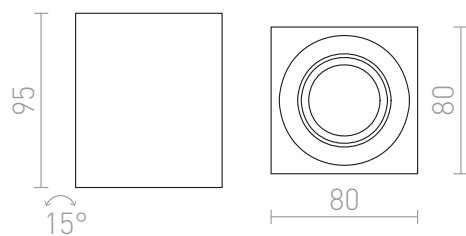

# MAYO SQ

LED 9W 400 lm Ra 80

Plafonnier cubique avec COB LED diode 9W. Driver inclus.

Prix de vente conseillé EUR TTC

R10325	MAYO SQ directionnel plafonnier aluminium brossé 230V/700mA LED 9W 36° 2700K	120,00
R10326	MAYO SQ directionnel plafonnier blanc 230V/700mA LED 9W 36° 2700K	120,00

 3D model

36°

15°

0,86

 manual