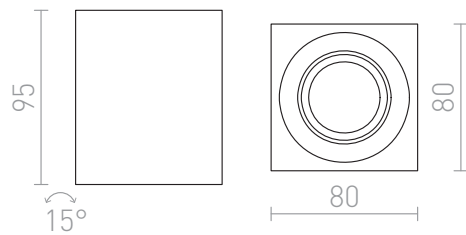

MAYO SQ

LED 9W 400 lm Ra 80

Kuutionmuotoinen pinta-asennettava LED-kohdevalo. Mukana liitäntälaitte.
suositushinta EUR sis. alv

R10325	MAYO SQ katto suunnattava harjattu alumiini 230V/700mA LED 9W 36° 2700K	120,00
R10326	MAYO SQ katto suunnattava valkoinen 230V/700mA LED 9W 36° 2700K	120,00

3D model

36°

15°

0,86

PDF manual